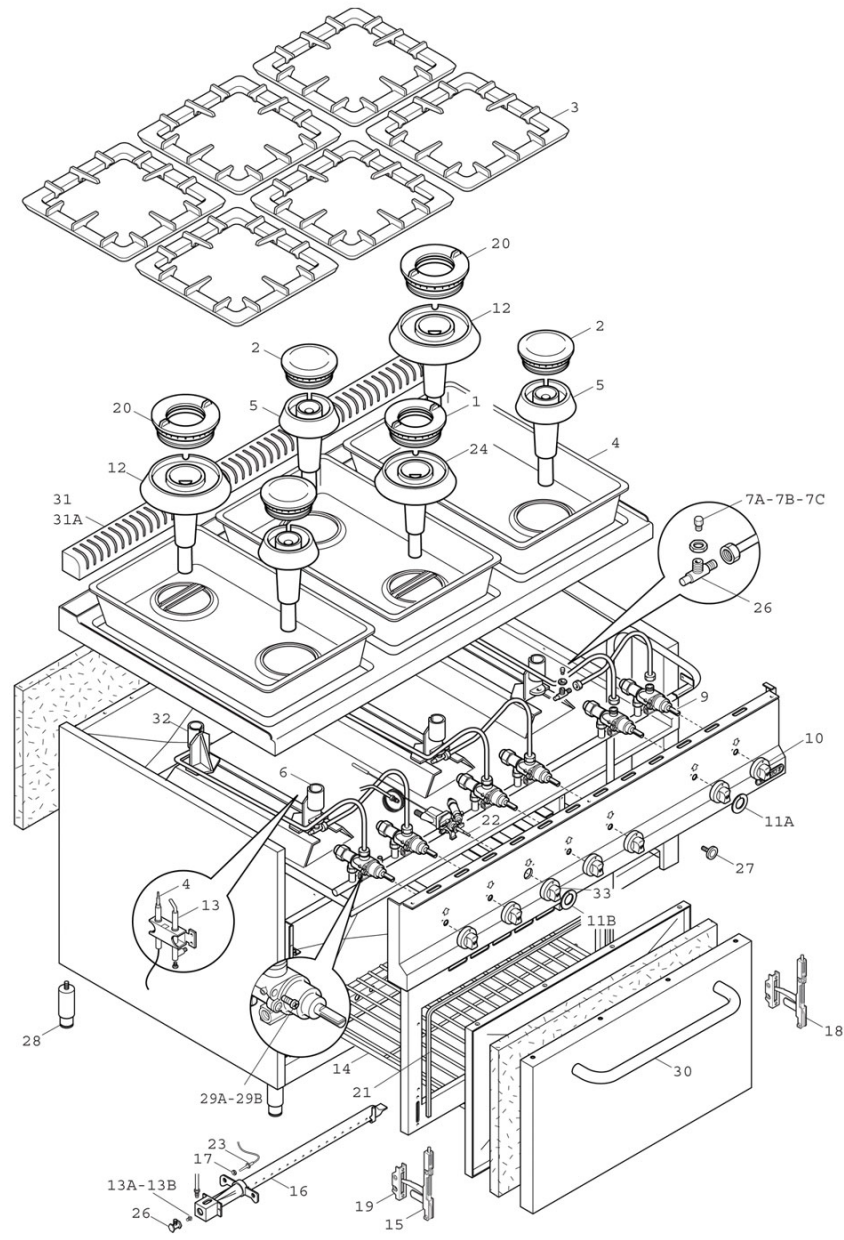

G9F4+FG1

G9F4+FG1

Pos. Item	Codice Code	Descrizione	Item Description	Designation articles	Artikelbeschreibung	Decripción artículos	N° pezzi - No. pieces					
1	31954300	Spartif.bruc.d 6kw cromato	6kw burner cap	Chapeau bruleur 6kw	Flammenkranz 6kw	Sombrerete 6kw						1
2	31954400	Spartif.bruc.c 3,5kw cromato	3,5kw burner cap	Chapeau bruleur 3,5kw	Flammenkranz 3,5kw	Sombrerete 3,5kw						2
3	35856500	Griglia rough nero 900	Black rough grill	Grille rough noire	rough rost	Parrilla negra rough						4
4	35779410	Ass. bacinella smaltata cucina	Enamelled tank	Cuve emaillee fourneaux 900	Email-schale	Cubeta esmaltada cocinas 900						2
5	31807200	Corpo bruc.c 3,5kw cromato	Chromium-plated burner body 3,	Corps bruleur chrome 3,5kw	Brenner koerper 3,5kw verchrom	Cuerpo quemador cromado 3,5 kw						2
6	31913600	Supp. bruciatore c/d cucina	Burner support	Support bruleur	Brennerhalter	Soporte quemador						3
7B	40000000	Ugello: indicare modello e tip	Injector: specify model and ga	Gliceur: specifier modele et g	Duese: modell und gas-typ zeig	Tobera: precisar modelo y tipo						1
7A	40000000	Ugello: indicare modello e tip	Injector: specify model and ga	Gliceur: specifier modele et g	Duese: modell und gas-typ zeig	Tobera: precisar modelo y tipo						1
8	31291300	Pilota cuc.700 (2 posiz.)	Cooker pilot (2 posit.)	Veilleuse forneau (2 posit.)	Herd zundflamme	Piloto cocina (2 posit.)						5
9	35876300	Manopola rossa p. 6x4,6 a 180°	Red knob 6x4,6 180° c	Manette rouge 6x4,6 180° c	Drehknopf 6x4,6 180° c	Mando rojo 6x4,6 180° c						1
9	35877300	Manopola rossa p. 6x4,6 a 180°	Red knob p. 6x4,6 a 180°ral300	Manette rouge p. 6x4,6 a 180°	Drehknopf p. 6x4,6 a 180°ral30	Mando rojo p. 6x4,6 a 180°ral3						1
10	35877100	Manopola rossa p. 8x6,5 a 180°	Red knob p. 8x6,5 a 180°ral300	Manette rouge p. 8x6,5 a 180°	Drehknopf p. 8x6,5 a 180°ral30	Mando rojo p. 8x6,5 a 180°ral3						4
10	35876100	Manopola rossa p. 8x6,5 a 180°	Red knob 8x6,5 180°	Manette rouge 8x6,5 180°	Drehknopf 8x6,5 180°	Mando rojo 8x6,5 180°						4
11B	31952400	Ser.rossa manop.forno gas fg1	Red gas knob serigraphy	Serigraphie rouge manette	Rote drehknopfserigraphie	Serigrafia roja mando						1
11A	31952200	Serig.rossa manop.gas plg-cpg-	Red gas knob serigraphy	Serigraphie rouge manette	Rote drehknopfserigraphie	Serigrafia roja mando						4
12	35807000	Corpo bruciat. cromato 9kw	9kw burner body	Corps bruleur 9kw	Korper brenner 9kw	Cuerpo quemador 9kw						1
13A	40000000	Ugello: indicare modello e tip	Injector: specify model and ga	Gliceur: specifier modele et g	Duese: modell und gas-typ zeig	Tobera: precisar modelo y tipo						1
13B	40000000	Ugello: indicare modello e tip	Injector: specify model and ga	Gliceur: specifier modele et g	Duese: modell und gas-typ zeig	Tobera: precisar modelo y tipo						1
14	24848700	Grc 60/40 griglia pasticceria	Grill pastry	Grille patisserie	Rost konditorei	Parrilla pasteleria						1
15	22607800	Cerniera sx x fe1/fg1 fcd8-fsd	Left hinge	Charniere gauche	Scharnier links	Bisagra izquierda						1
15	31802100	Cerniera sx forno cucine	left oven hinge	Charniere gauche four	Linksseitiges scharnier	Bisagra izda. horno						1
16	22275500	Bruciatore supp.termocop.xfg1	Burner thermocouple support	Bruleur support thermocouple	Brenner termoelementhalter	Quemador soporte termopar						1
17	22290900	Dado x termocoppia fg1	Thermocouple nut	Ecrou pour thermocouple	Mutter fur thermoelement	Tuerca para termopar						1
18	31802000	Cerniera dx forno cucine	Right oven hinge	Charniere droite four	Rechtsseitiges scharnier	Bisagra derecha horno						1
18	22608100	Cerniera dx x fe1/fg1 fcd8-fsd	Right hinge	Charniere droite	Scharnier rechts	Bisagra derecha						1
19	22608200	Cern.fissa portarullino fe1fg1	Fixed hinge	Charniere fixe	Festes scharnier	Bisagra fija						2
19	31802500	Portarullino cerniera forno	Roller-bearing oven hinge	Porte-rouleau charniere four	Rollenhalter scharniere fuer b	Soporte rodillo bisagra horno						2
20	35954300	Spartif.bruc.e 9kw cromato	9kw burner cap	Chapeau bruleur 9kw	Flammenkranz brenner 9kw	Sombrerete quemador 9kw						1
21	22594200	Guarnizione forno fg1-fe1 700/	Oven seal fg1-fe1 700/900	Joint four fg1-fe1 700/900	Dichtung backofen fg1-fe1 700/	Empaquetadura horno fg1-fe1 70						2,3
21	31859000	Guarniz. a metro forno 2/1gn	Seal for oven 2/1gn	Joint pour four 2/1gn	Meter-turdichtung ofen 2/1gn	Junta por horno 2/1gn						2,3
22	22274000	Rubinetto forno by-pass 0.52	Oven tap by-pass 0.52	Robinet four by-pass 0.52	Hahn fur backofen by-pass 0.52	Llave de paso horno						1
23	22287500	Termocoppia x fg1	Oventhermocouple	Thermocouple four	Thermoelement backofen	Termopar horno						1
24	31807000	Corpo bruc.d 6kw cromato	Chromium-plated burner body 6k	Corps bruleur chrome 6kw	Brenner koerper 6kw verchromt	Cuerpo quemador cromado 6kw						1
25	22289200	Termocoppia 600 mm x plg/cpg/c	Thermocuple 600mm	Thermocuple 600mm	Thermoelement 600mm	Termopar 600mm						4
26	32327600	Portaugello gl-plg-cpg-cucine	Injector holder	Support injecteur	Dusenhalter	Soporte de tobera						5
27	32583800	Chiusura magnetica	Magnetic closure	Fermeture magnetique	Megnetverschluss	Cierre magnetico						-
28	24684500	Piedino inox 2 h-125/175	Foot 2 h-125/175	Pied 2 h-125/175	Stellfuss 2 h-125/175	Pata 2 h-125/175						4
29B	31273600	Rubinetto pel21s;9x1;bypas 55	Tap pel 21s;9x1;bypas 55	Robinet pel 21s;9x1;bypas 55	Hahn pel 21s;9x1;bypas 55	Llave de paso pel 21s;9x1;bypa						2
29A	31273500	Rubinetto pel21s;9x1;bypas 45	Tap pel pel21s;9x1;bypas 45	Robinet pel21s;9x1;bypas 45	Hahn pel21s;9x1;bypas 45	Llave de paso pel21s;9x1;bypas						2
30	31874000	Maniglia sez.ovale aisi 304 42	Handle aisi 304 425 x 41	Poignee aisi 304 425 x 41	Griffe aisi 304 425 x 41	Asa aisi 304 425 x 41						1